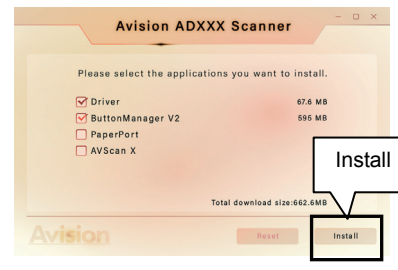

Install Driver/Button Manager V2

Treiber/Button Manager installieren
Installer le pilote/ Button Manager
Installa driver/ Button Manager
Instalar controlador/ Button Manager
Instalar Driver/ Button Manager
Zainstaluj sterownik/ Button Manager
Установить драйвер/ Button Manager
Button Manager V2/הבידוקות
ドライバー/ Button Manager のインストール
드라이버/ Button Manager 설치
安裝驅動程序/ Button Manager
التشغيل برنامج تثبيت Button Manager V2