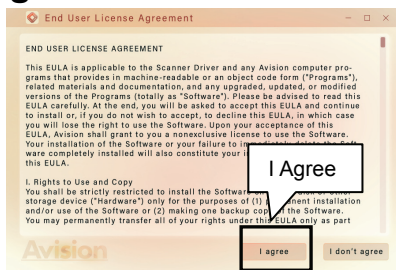

Install Driver/Button Manager V2

Treiber/Button Manager installieren
Installer le pilote/ Button Manager
Installa driver/ Button Manager
Instalar controlador/ Button Manager
Instalar Driver/ Button Manager
Zainstaluj sterownik/ Button Manager
Установить драйвер/ Button Manager
Button Manager V2/הבידוקות
ドライバー/ Button Manager のインストール
드라이버/ Button Manager 설치
安裝驅動程序/ Button Manager
التشغيل برنامج تثبيت Button Manager V2